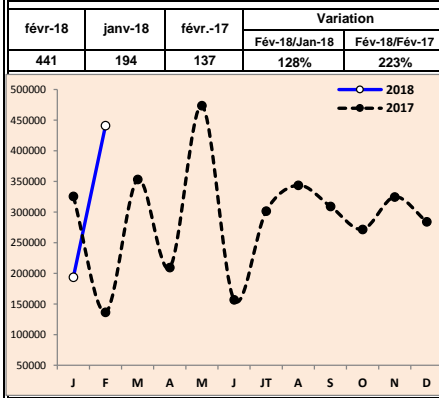

Poulet : Importations de poussins reproducteurs type chair (femelles en milliers)