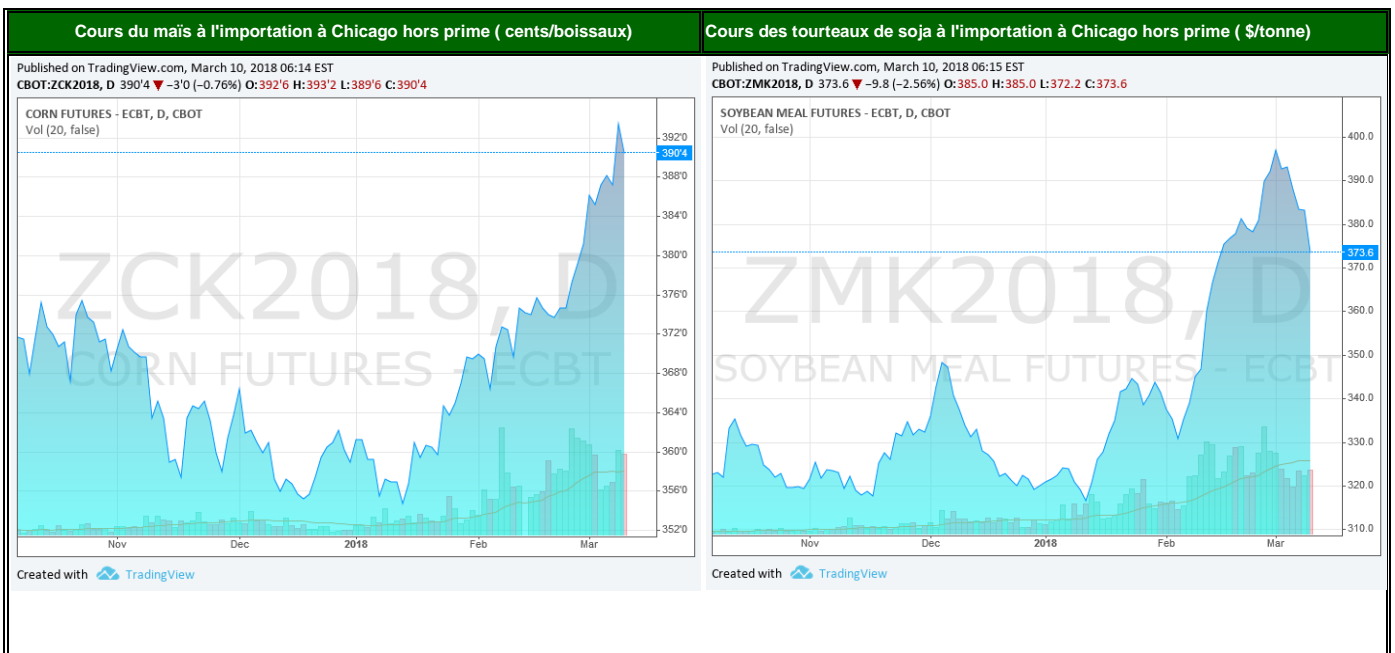

Poulet : Importations de poussins reproducteurs type chair (femelles en milliers)

Œufs : Importations de reproductrices type ponte (femelles en milliers)

Dinde : Importations de reproducteurs dinde (femelles)

Poulet : Estimation de la production nationale de poussins chair (en milliers /semaine)

Poulet : Production de viandes de poulet de chair (tonnes)

Dinde: Cumul importations & production nationale de dindonneaux (en milliers/mois)

تحت الرعاية السامية لصاحب الجلالة الملك محمد السادس
SOUS LE HAUT PATRONAGE DE SA MAJESTÉ LE ROI MOHAMMED VI

**La FISA et ses Associations
Membres seront présentes
au SIAM 2018
au Pôle Elevage.**

**13^{ème}
édition**