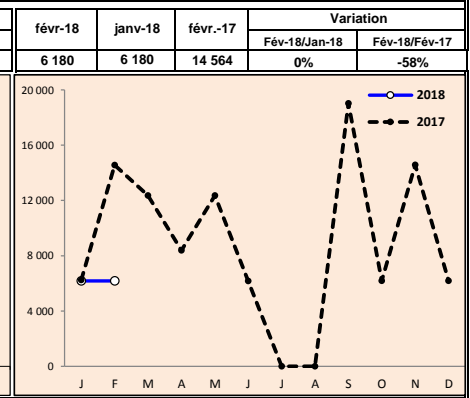

Dinde : Importations de reproducteurs dinde (femelles)