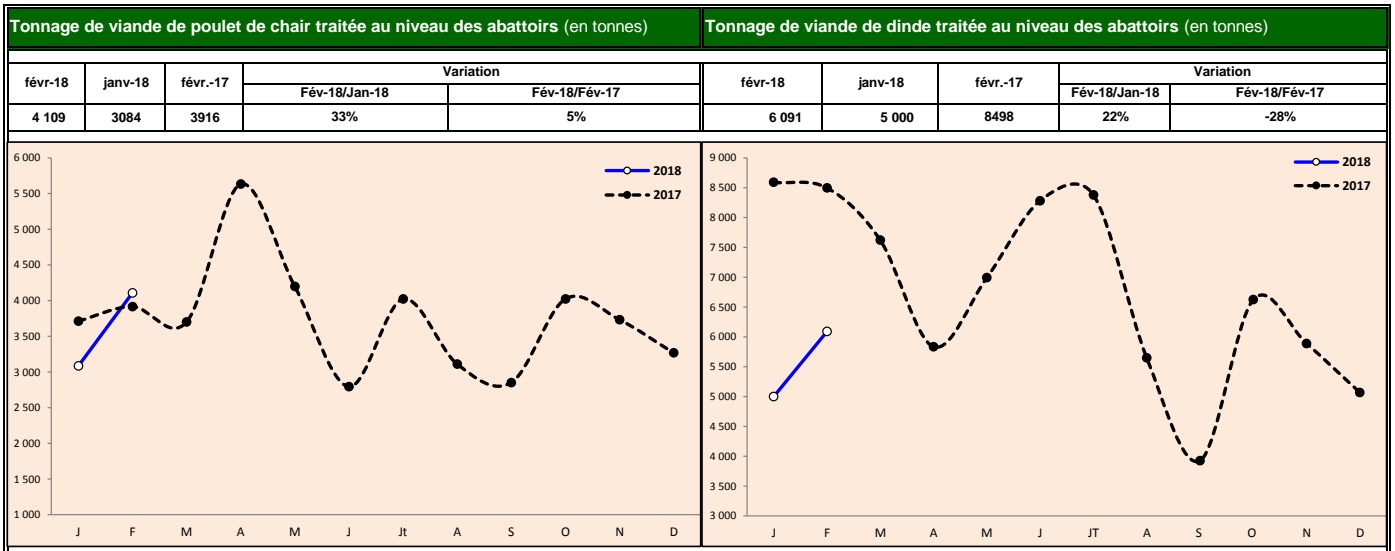

Poulet : Importations de poussins reproducteurs type chair (femelles en milliers)

Œufs : Importations de reproductrices type ponte (femelles en milliers)

Dinde : Importations de reproducteurs dinde (femelles)

Poulet : Estimation de la production nationale de poussins chair (en milliers /semaine)

Poulet : Production de viandes de poulet de chair (tonnes)

Dinde: Cumul importations & production nationale de dindonneaux (en milliers/mois)