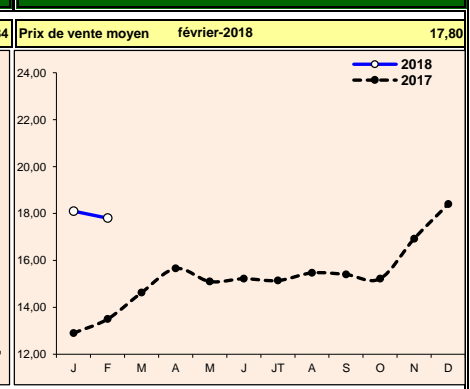

معترف بها طبقا للقانون رقم 03-12.
كهيئة مهنية فلاحية لسلسلة الدواجن.
Reconnue, conformément à la loi n° 03-12,
interprofession agricole de la filière avicole.

PRODUITS AVICOLES

	févr-17 (a)	janv-18 (b)	févr-18 (c)	Variation (c/a)	Variation (c/b)
Cours moyen poulet chair / région Casablanca (Dh/kg vif à la ferme)	10,52	11,45	10,82	3%	-6%
Cours moyen pondéré de la dinde (Dh/kg vif)	13,50	18,00	17,80	32%	-1%
Cours moyen des œufs gros calibre (Dh/unité)	0,70	0,85	0,84	20%	-1%
Production nationale poussins d'un jour type chair (en milliers / semaine)	9 626	8 800	8 900	-8%	1%
Importations poussins d'un jour type chair (en milliers)	-	-	-	-	-
Importations poussins reproducteurs type chair (femelles en milliers)	137	194	441	223%	128%
Importations de reproducteurs dinde (femelles)	14 564	6 180	6 180	-58%	-
Production nationale des dindonneaux (en milliers)	811	1 062	947	17%	-11%
Importations dindonneaux (en milliers)	267	218	188	-30%	-14%
Cumul importations & production des dindonneaux (en milliers)	1 078	1 280	1 135	5%	-11%
Importations d'œufs à couvrir de type dinde (en milliers)	-	100	100	-	-
Importations d'œufs à couvrir de type chair (en milliers)	-	-	-	-	-
Importations d'œufs à couvrir de type ponte (en milliers)	-	-	-	-	-
Importations de reproductrices type ponte (femelles)	36 067	-	-	-	-
Production viandes poulet de chair (en tonnes)	50 820	50 000	48 550	-4%	-3%
Tonnage viandes poulet de chair traitées au niveau des abattoirs (en tonnes)	3 916	3 084	4 109	5%	33%
Tonnage viandes dinde traitées au niveau des abattoirs (en tonnes)	8 498	5 000	6 091	-28%	22%

Evolution du prix de vente moyen du poulet de chair départ ferme (Dh/kg vif à la ferme)

Evolution du prix de vente moyen des œufs gros calibre au marché de gros (Dh/unité)

Evolution du prix moyen pondéré (entre vif & abattoir) de la dinde (Dh/kg vif)