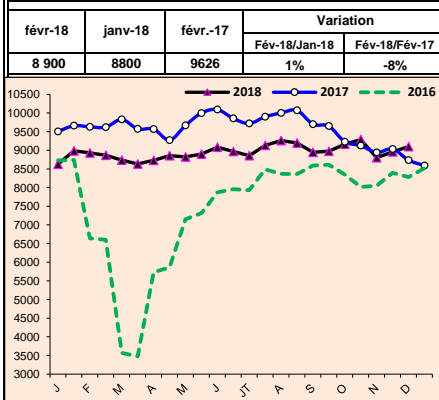

Poulet : Estimation de la production nationale de poussins chair (en milliers /semaine)