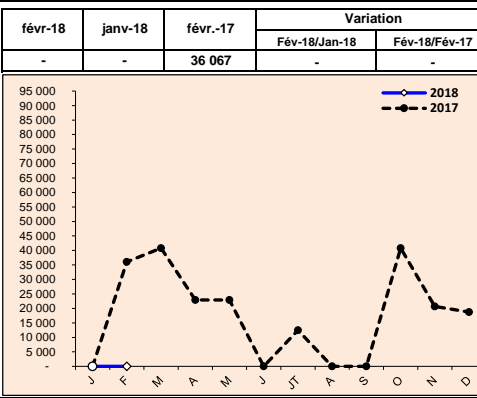

Œufs : Importations de reproductrices type ponte (femelles en milliers)