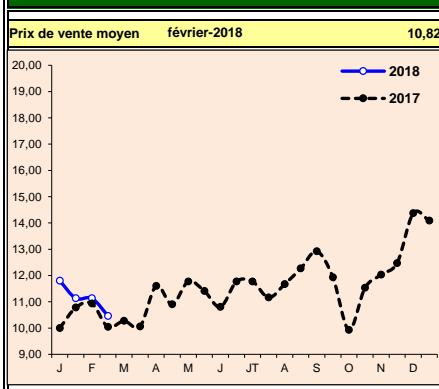

معترف بها طبقا للقانون رقم 03-12.
كهيئة مهنية فلاحية لسلسلة الدواجن.
Reconnue, conformément à la loi n° 03-12,
interprofession agricole de la filière avicole.

PRODUITS AVICOLES

	févr-17 (a)	janv-18 (b)	févr-18 (c)	Variation (c/a)	Variation (c/b)
Cours moyen poulet chair / région Casablanca (Dh/kg vif à la ferme)	10,52	11,45	10,82	3%	-6%
Cours moyen pondéré de la dinde (Dh/kg vif)	13,50	18,00	17,80	32%	-1%
Cours moyen des œufs gros calibre (Dh/unité)	0,70	0,85	0,84	20%	-1%
Production nationale poussins d'un jour type chair (en milliers / semaine)	9 626	8 800	8 900	-8%	1%
Importations poussins d'un jour type chair (en milliers)	-	-	-	-	-
Importations poussins reproducteurs type chair (femelles en milliers)	137	194	441	223%	128%
Importations de reproducteurs dinde (femelles)	14 564	6 180	6 180	-58%	-
Production nationale des dindonneaux (en milliers)	811	1 062	947	17%	-11%
Importations dindonneaux (en milliers)	267	218	188	-30%	-14%
Cumul importations & production des dindonneaux (en milliers)	1 078	1 280	1 135	5%	-11%
Importations d'œufs à couvrir de type dinde (en milliers)	-	100	100	-	-
Importations d'œufs à couvrir de type chair (en milliers)	-	-	-	-	-
Importations d'œufs à couvrir de type ponte (en milliers)	-	-	-	-	-
Importations de reproductrices type ponte (femelles)	36 067	-	-	-	-
Production viandes poulet de chair (en tonnes)	50 820	50 000	48 550	-4%	-3%
Tonnage viandes poulet de chair traitées au niveau des abattoirs (en tonnes)	3 916	3 084	4 109	5%	33%
Tonnage viandes dinde traitées au niveau des abattoirs (en tonnes)	8 498	5 000	6 091	-28%	22%

Evolution du prix de vente moyen du poulet de chair départ ferme (Dh/kg vif à la ferme)

Evolution du prix de vente moyen des œufs gros calibre au marché de gros (Dh/unité)

Evolution du prix moyen pondéré (entre vif & abattoir) de la dinde (Dh/kg vif)