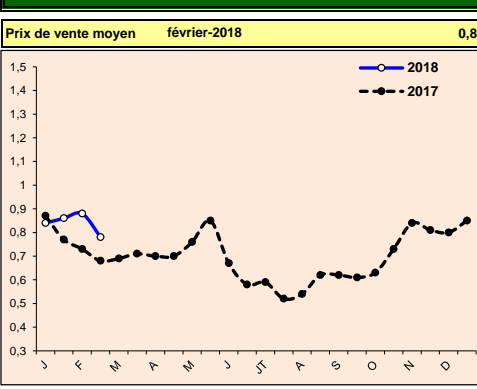

معترف بها طبقا للقانون رقم 03-12.
كهيئة مهنية فلاحية لسلسلة الدواجن.
Reconnue, conformément à la loi n° 03-12,
interprofession agricole de la filière avicole.

PRODUITS AVICOLES

	févr-17 (a)	janv-18 (b)	févr-18 (c)	Variation (c/a)	Variation (c/b)
Cours moyen poulet chair / région Casablanca (Dh/kg vif à la ferme)	10,52	11,45	10,82	3%	-6%
Cours moyen pondéré de la dinde (Dh/kg vif)	13,50	18,00	17,80	32%	-1%
Cours moyen des œufs gros calibre (Dh/unité)	0,70	0,85	0,84	20%	-1%
Production nationale poussins d'un jour type chair (en milliers / semaine)	9 626	8 800	8 900	-8%	1%
Importations poussins d'un jour type chair (en milliers)	-	-	-	-	-
Importations poussins reproducteurs type chair (femelles en milliers)	137	194	441	223%	128%
Importations de reproducteurs dinde (femelles)	14 564	6 180	6 180	-58%	-
Production nationale des dindonneaux (en milliers)	811	1 062	947	17%	-11%
Importations dindonneaux (en milliers)	267	218	188	-30%	-14%
Cumul importations & production des dindonneaux (en milliers)	1 078	1 280	1 135	5%	-11%
Importations d'œufs à couvrir de type dinde (en milliers)	-	100	100	-	-
Importations d'œufs à couvrir de type chair (en milliers)	-	-	-	-	-
Importations d'œufs à couvrir de type ponte (en milliers)	-	-	-	-	-
Importations de reproductrices type ponte (femelles)	36 067	-	-	-	-
Production viandes poulet de chair (en tonnes)	50 820	50 000	48 550	-4%	-3%
Tonnage viandes poulet de chair traitées au niveau des abattoirs (en tonnes)	3 916	3 084	4 109	5%	33%
Tonnage viandes dinde traitées au niveau des abattoirs (en tonnes)	8 498	5 000	6 091	-28%	22%

Evolution du prix de vente moyen du poulet de chair départ ferme (Dh/kg vif à la ferme)

Evolution du prix de vente moyen des œufs gros calibre au marché de gros (Dh/unité)

Evolution du prix moyen pondéré (entre vif & abattoir) de la dinde (Dh/kg vif)