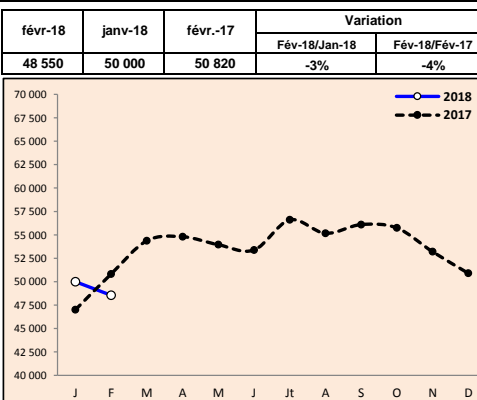

Poulet : Production de viandes de poulet de chair (tonnes)